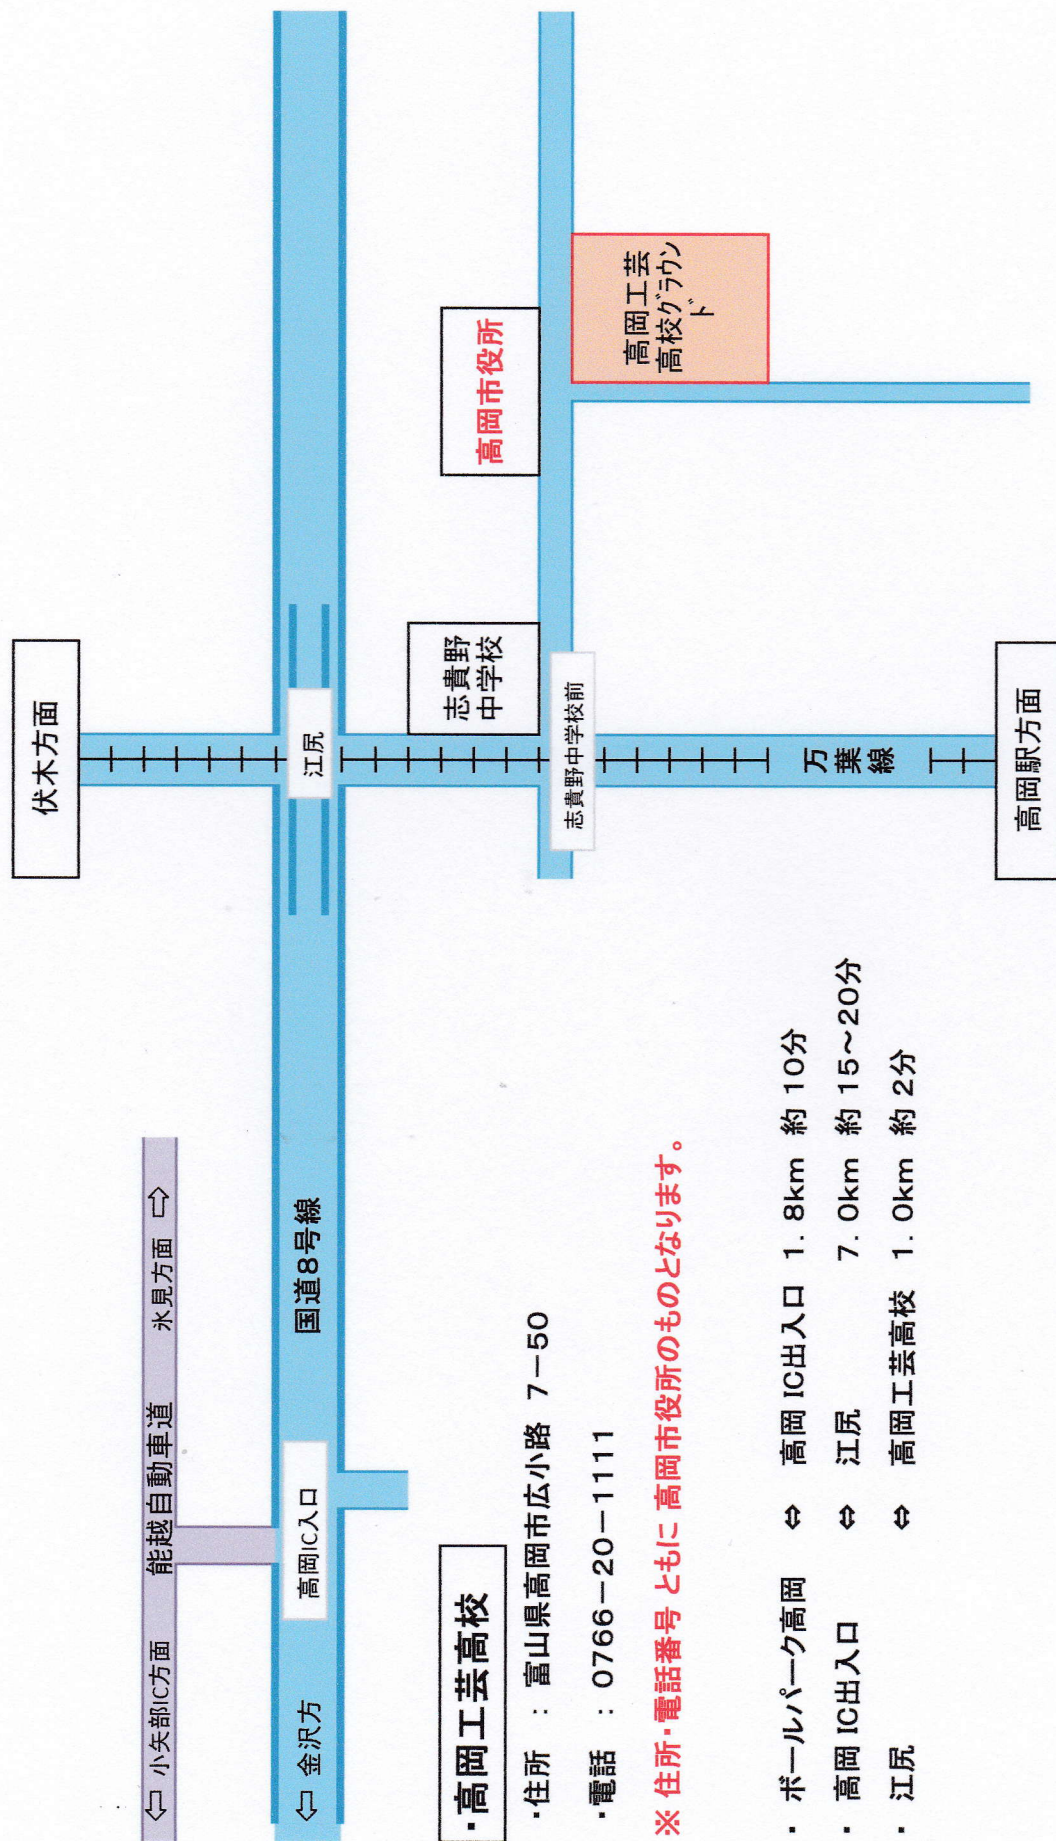

高岡工芸高校への案内図

高岡工芸高校

・住所 : 富山県高岡市広小路 7-50
 ・電話 : 0766-20-1111

※ 住所・電話番号ともに高岡市役所のものとなります。

- ・ ポールパーク高岡 ⇄ 高岡 IC 出入口 1.8km 約 10分
- ・ 高岡 IC 出入口 ⇄ 江尻 7.0km 約 15~20分
- ・ 江尻 ⇄ 高岡工芸高校 1.0km 約 2分